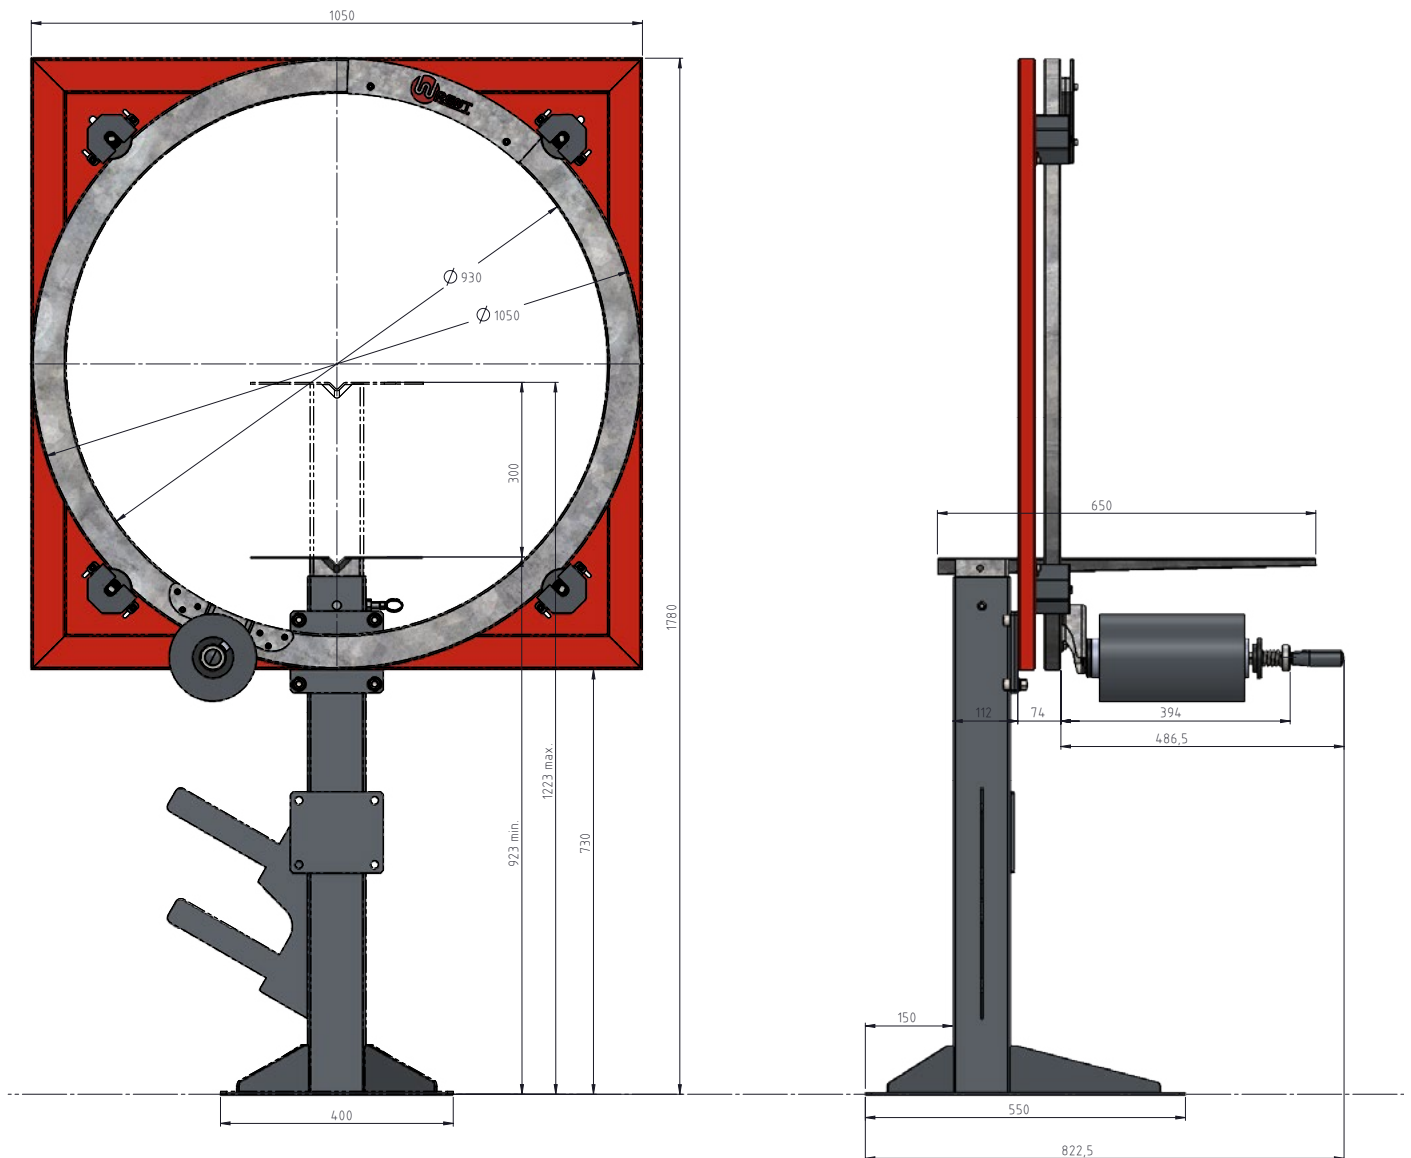

Owijanie poziome

TEZAURUS OP1050

Praktyczna owijarka do prostego i szybkiego pakowania w folię stretch

Wyjątkowy pomocnik przy pakowaniu przesyłek w przezroczystą lub czarną folię stretch.

OP1050 to ręczna owijarka do pakowania w folię czarną lub bezbarwną, która zapewnia anonimowość zapakowanego towaru oraz chroni go przed kurzem i wilgocią. Dzięki OP1050 przesyłki będą szybsze i bardziej wydajne. Dzięki OP1050 opakowanie z folii stretch staje się bardziej ekonomiczne i estetyczne.

OP1050 to podstawowy model obsługiwany w pełni ręcznie. Sprawdź także zmotoryzowane wersje owijarki: model OP1050M oraz model OP1050 Tyre dedykowany do pakowania opon.

Główne zalety

- Łatwa i bezpieczna obsługa
- Rama o regulowanej wysokości
- Stół roboczy z regulacją wysokości
- Płynna regulacja napięcia folii
- Szybka wymiana folii

☐ Opcje wyposażenia

- Drewniana, wodoodporna podstawa (dla przypadków, gdy mocowanie do posadzki nie jest możliwe)
- Aplikator taśmy samoprzylepnej
- Uchwyt na rolkę z folią o szerokości 500, 250 lub 125 mm
- Uchwyt na rolkę folii bąbelkowej o szerokości 500 mm
- Wybrane kolory malowania maszyny
- Wąski stół dla małych paczek
- Przenośniki rolkowe na stole
- Peumatyczny moduł docisku paczki
- Inny kształt stołu
- Inne wymiary maszyny

☐ Dane techniczne OP1050

Wymiary urządzenia: 774 x 1050 x 1780 mm

Waga: 73 kg

Czas owijania 1 paczki: ok. 20 s

☐ Rozmiary paczek

Szerokość	Wysokość
500	700
600	600
700	500
800	350