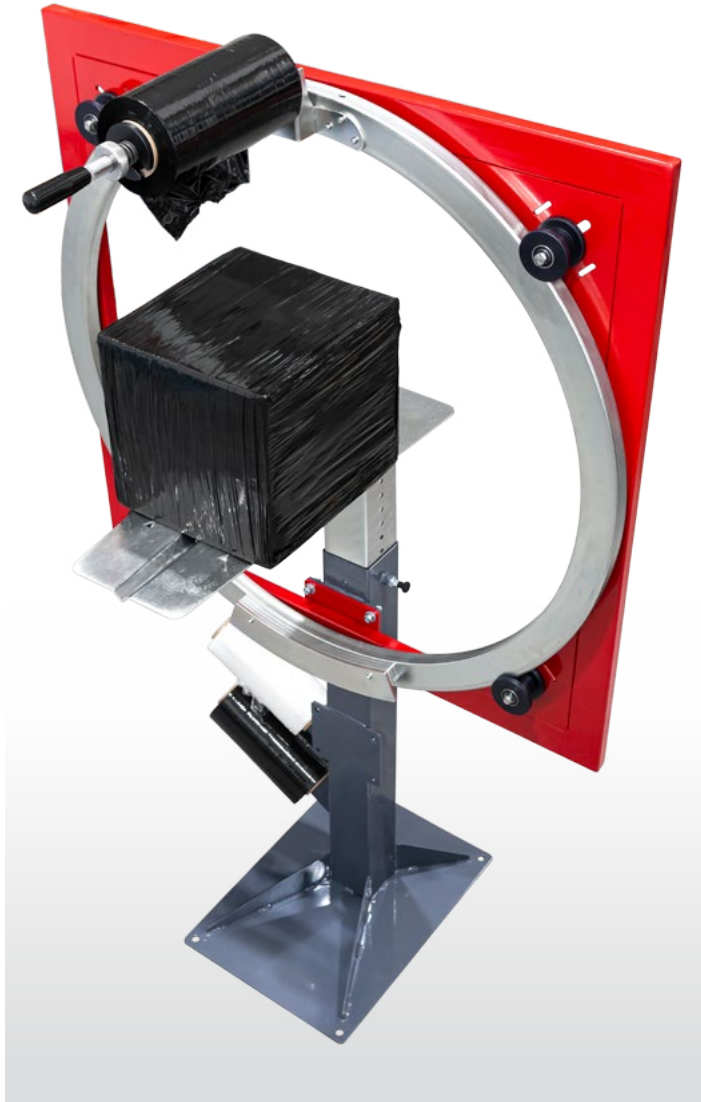

Owijanie poziome

TEZAURUS OP1050

Praktyczna owijarka do prostego i szybkiego pakowania w folię stretch

Wyjątkowy pomocnik przy pakowaniu przesyłek w przezroczystą lub czarną folię stretch.

OP1050 to ręczna owijarka do pakowania w folię czarną lub bezbarwną, która zapewnia anonimowość zapakowanego towaru oraz chroni go przed kurzem i wilgocią. Dzięki OP1050 przesyłki będą szybsze i bardziej wydajne. Dzięki OP1050 opakowanie z folii stretch staje się bardziej ekonomiczne i estetyczne.

OP1050 to podstawowy model obsługiwany w pełni ręcznie. Sprawdź także zmotoryzowane wersje owijarki: model OP1050M oraz model OP1050 Tyre dedykowany do pakowania opon.

Główne zalety

- Łatwa i bezpieczna obsługa
- Rama o regulowanej wysokości
- Stół roboczy z regulacją wysokości
- Płynna regulacja napięcia folii
- Szybka wymiana folii

☐ Opcje wyposażenia

- Drewniana, wodoodporna podstawa (dla przypadków, gdy mocowanie do posadzki nie jest możliwe)
- Aplikator taśmy samoprzylepnej
- Uchwyt na rolkę z folią o szerokości 500, 250 lub 125 mm
- Uchwyt na rolkę folii bąbelkowej o szerokości 500 mm
- Wybrane kolory malowania maszyny
- Wąski stół dla małych paczek
- Przenośniki rolkowe na stole
- Peumatyczny moduł docisku paczki
- Inny kształt stołu
- Inne wymiary maszyny

☐ Dane techniczne OP1050

Wymiary urządzenia: 774 x 1050 x 1780 mm

Waga: 73 kg

Czas owijania 1 paczki: ok. 20 s

☐ Rozmiary paczek

Szerokość	Wysokość
500	700
600	600
700	500
800	350