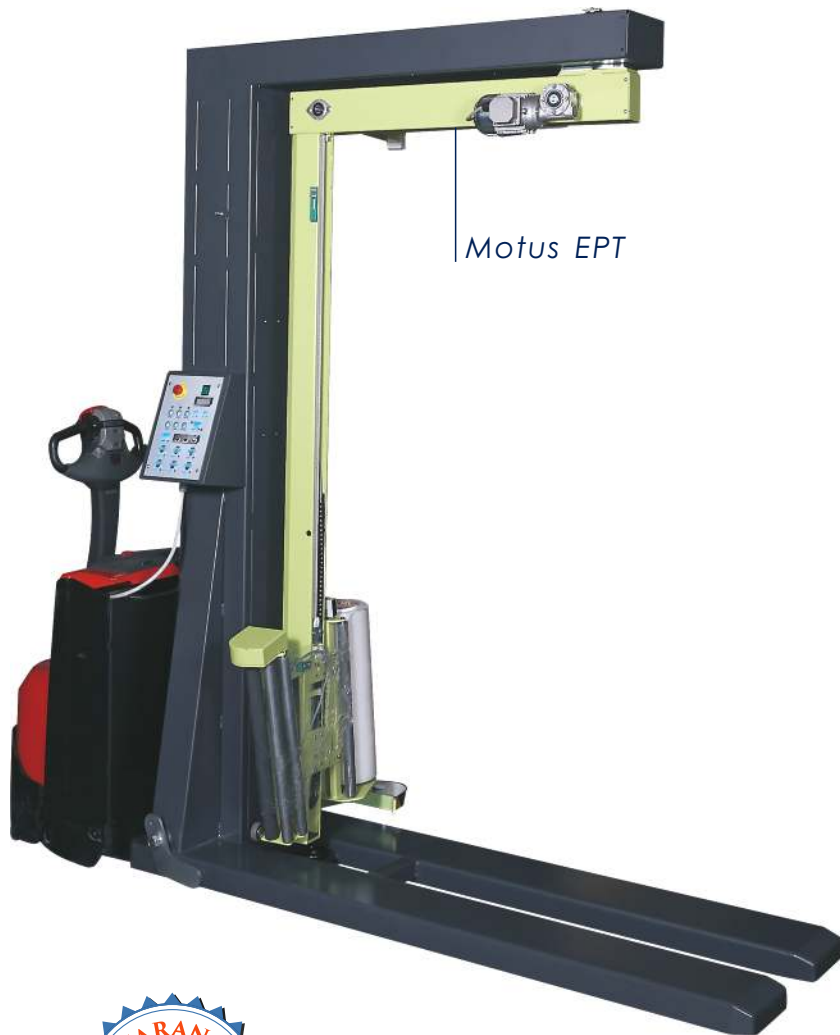

C-ONE

MOTUS

Owijanie pionowe / Owijarki z wirującym ramieniem

Owijarki na wózek

Motus to rodzina owijarek do montażu na wózku paletowym. Trzy wersje tej maszyny dostarczają wiele nowych rozwiązań.

Trzy dostępne wersje

Motus EPT to model do zintegrowania z elektrycznym wózkiem paletowym, który korzystając ze wspólnego zasilania tworzy maszynę 2 w 1 - wózek widłowy i mobilną owijkę ładunków paletowych. Motus HPJ to opcja do montażu na ręcznym wózku, która posiada własne zasilanie. Wersja FIX służy do montażu na stałe, lub z dotychczasową przeciwwagą, jeśli maszyna będzie miała być przestawiana.

Wyposażenie

Owijkarka posiada bogate wyposażenie, oferuje także dodatkowe opcje konfiguracji. Zobacz szczegóły na następnej stronie.

Motus EPT

Dane techniczne:

Wymiary urządzenia:	590 x 1.846 x 2.342 mm
Waga:	320 kg
Zasilanie elektryczne:	230 VAC, 0,80 kW lub akumulator
Sterowanie:	Płyta drukowana
Wymiary palety:	1.200 x 800 mm
Wysokość ładunku:	2.200 mm
Waga ładunku:	dowolna
Liczba programów:	6

Wyposażenie standardowe:

- Falownik do prędkości ramienia (3 do 12 obrotów/min)
- Falownik do wózka z folią (osobno ruch do góry i na dół)
- Elektromagnetyczny hamulec rolki do rozciągu wstępnego folii
- Wyłącznik bezpieczeństwa na spodzie ramienia
- System autodiagnostyki
- Zatrzymanie w pozycji 0
- Fotokomórka do wykrywania wysokości ładunku
- Wyświetlacz 4-cyfrowy
- Ustawienia dostępne z panelu sterowania: wybór cyklu owijania, owinięcia dolne, górne, prędkość obrotu, prędkość wózka w górę, prędkość wózka w dół, rozciąg folii
- Wiele parametrów dostępnych na hasło
- 3 tryby owijania
- Specjalny cykl „zrób to co ja”
- 2 sposoby działania: półręczny i półautomat
- Malowanie proszkowe